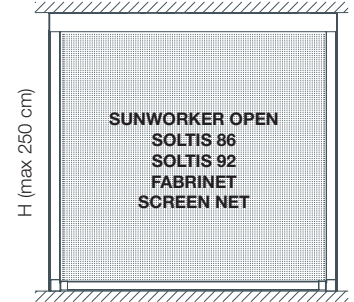

**Cassette 115**

L	max total width	500 cm
H	max total height	250 cm

**Cassette 130**

L	max total width	500 cm
H	max total height	300 cm

**CASSETTE 115 - TYPE A**

L (max 400 cm)

**CASSETTE 115 - TYPE B**

L (max 500 cm)

**CASSETTE 115 - TYPE C**

L (max 500 cm)

**CASSETTE 130 - TYPE A**

L (max 400 cm)

**CASSETTE 130 - TYPE B**

L (max 500 cm)

**CASSETTE 130 - TYPE C**

L (max 500 cm)