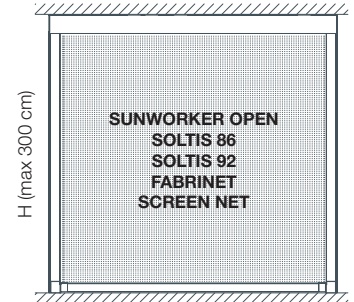

**Cassette 115**

L	max total width	500 cm
H	max total height	250 cm

**Cassette 130**

L	max total width	500 cm
H	max total height	300 cm

**CASSETTE 115 - TYPE A**

L (max 400 cm)

**CASSETTE 115 - TYPE B**

L (max 500 cm)

**CASSETTE 115 - TYPE C**

L (max 500 cm)

**CASSETTE 130 - TYPE A**

L (max 400 cm)

**CASSETTE 130 - TYPE B**

L (max 500 cm)

**CASSETTE 130 - TYPE C**

L (max 500 cm)